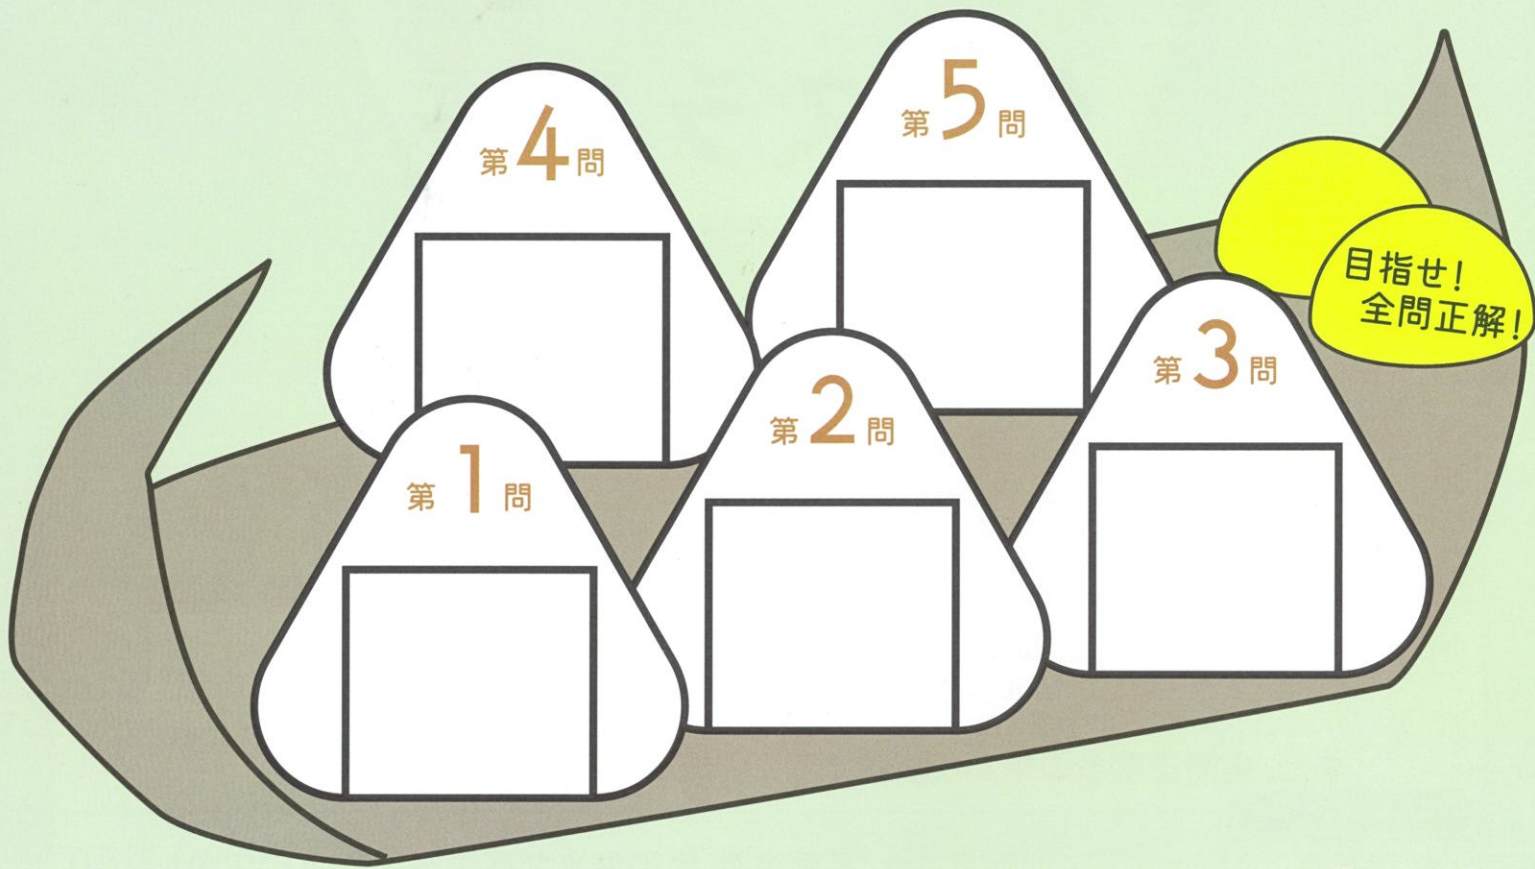

YOKONE

クイズラリー 解答用紙